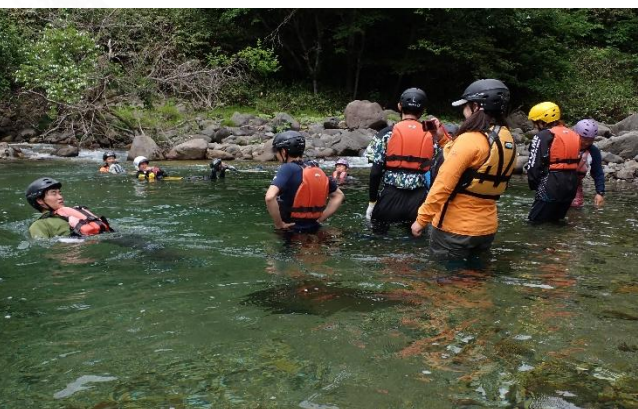

2026

ver

ふおれすと鉱山

教員向け研修会

事前研修会

事前研修会

自然体験活動の
リスクマネジメントについて

参加費：無料

児童、生徒が野外活動を安全に楽しく行うため、リスクマネジメント（安全教育）を中心とした研修会です。

（オンライン可）

- ① 5月14日（木）15：00～16：00
  （5月～7月ご利用予定の教員の皆様）
- ② 7月29日（水）13：00～14：00
  （8月～11月ご利用予定の教員の皆様）

川のリスクマネジメント研修

ライフジャケットの装着方法の他、実際に川に入って、水温や水流の他、危険箇所をなどのリスクマネジメントについての研修となります。

- ① 6月20日（土）10：00～12：00
  （5月～7月ご利用予定の教員の皆様）
- ② 7月29日（水）10：00～12：00
  （8月～11月ご利用予定の教員の皆様）

自然体験活動事例発表会

今年度の学校活動で行われた実施プログラムの中から、成功例や事前準備、各学校での学習の取り組みなどを紹介します。

1. 11月25日（水）15：30～16：30

第1部（体験）	15：30～16：00
第2部（事例発表）	16：00～16：30

※詳細は後日お知らせします

参加費：100円

参加費：無料

お申し込み・お問い合わせ

登別市ネイチャーセンターふおれすと鉱山 登別市鉱山町8-3 TEL 0143-85-2569

mail kouzan@npo-momonga.org URL <https://forestkouzan.org/>