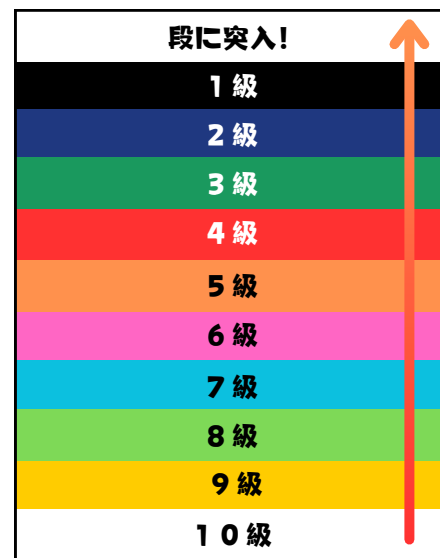

ネイチャーセンターのお仕事体験

2025年度

ながぐつレンジャーでは、^{ちょうさかつど}調査活動、^{ひろ}ゴミ拾い、^{パトロール}、^{そうじ}掃除、モノづくりなど
ネイチャーセンターのスタッフが普段行っている仕事を体験します。
キミも、ネイチャーセンターに欠かせないスタッフ、
ながぐつレンジャーにならないか!

時間：5月～3月/10:00～15:00 ※宿泊を除く
集合：登別市ネイチャーセンターふおれすと鉱山
対象：小学1年生～6年生
参加費：基本200円
※他に実費がかかるプログラムがあります。
定員：30名
持ち物：活動毎にHPでお知らせいたします

申込：webフォーム、TEL、館内にて事前申込制（エントリー方式）
・5月のエントリー期間は4/15（火）10:00～4/25（金）17:30
・エントリー期間中に定員を超えた場合は、抽選とさせていただきます
※6月以降のエントリー期間は、当日のプログラム日の
12:00～翌週の金曜日17:30まで

参加するほど昇級します!

ながぐつレンジャーには昇級制度があり、1回参加することにもらえる
シールが3枚集まると次の級に昇級できます! どんどん上の級を目指そう!

年間お仕事一覧

5月17日(土)	はる ^{ちようさ} 春のいきもの調査
6月15日(日)	フィールドパトロール
7月13日(日)	はる ^{ちよう} 川のいきもの調査
8月9日(土)	ぎょどう 魚道パトロール
9月13日-14日 (土) (日)	しごとがっしゆく ながレンお仕事合宿
10月12日(日)	もり ^{かんしゃ} ^ひ 森に感謝の日! (子育て 合同イベント)
11月9日(日)	やちよう ^{すばこ} 野鳥の巣箱づくり
12月20日(土)	としこ ^{じゆんび} ^{かがみも} 年越し準備と鏡餅づくり
1月17日(土)	どうぶつ ^{あしあとちようさ} 動物の足跡調査
2月14日(土)	ふゆ ^{あそ} ^ば 冬の遊び場づくり大作戦
3月7日-8日 (土) (日)	つか ^{さまがっしゆく} ながレンお疲れ様合宿

Web申込

イベントHP

登別市ネイチャーセンターふおれすと鉱山（指定管理者：NPO法人モモンガくらぶ）
〒059-0021 北海道登別市鉱山町8番地3
TEL：0143-85-2569 FAX：0143-81-5808 Mail：kouzan@npo-momonga.org
URL：https://forestkouzan.org/